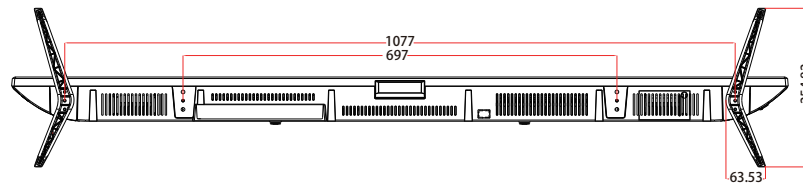

VESA:400mm*200mm

※数値は全て『mm』表記となります。

JN-V5500UHDR
JAPANNEXT